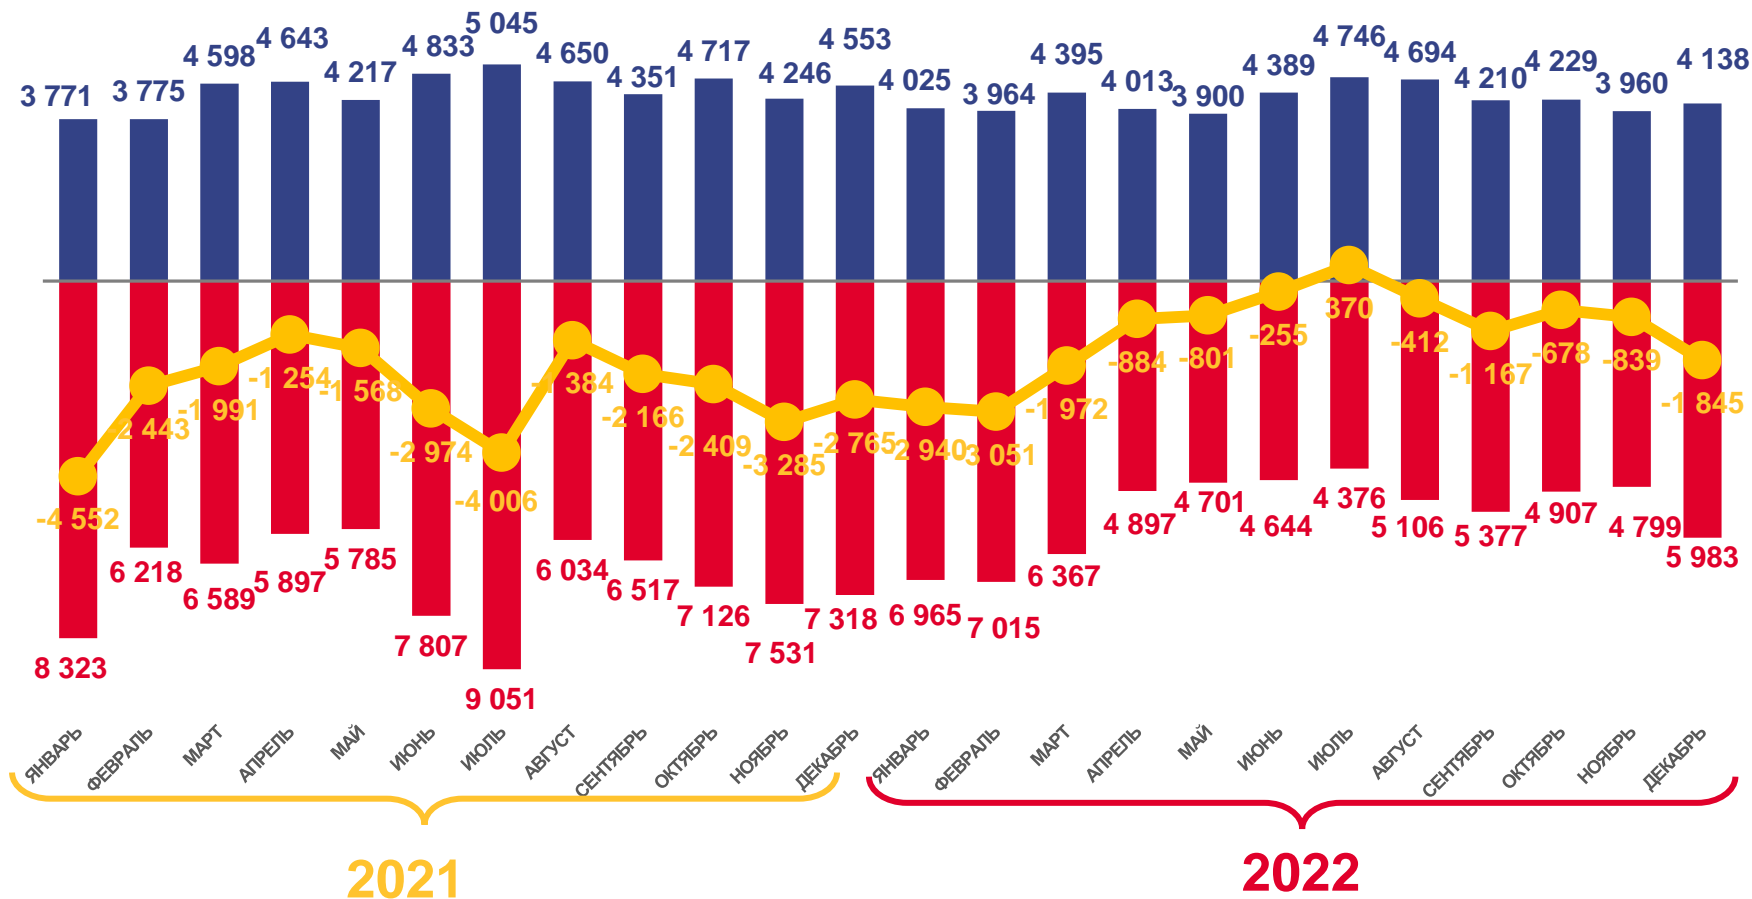

ЕСТЕСТВЕННОЕ ДВИЖЕНИЕ НАСЕЛЕНИЯ

ЧЕЛОВЕК

Показатели естественного движения населения за январь-декабрь 2022 года

-14474 человека

Естественная убыль населения

-2,7‰ в расчете на 1000 человек населения

Коэффициент естественной убыли

■ Число родившихся

■ Число умерших

Естественная убыль

ЧИСЛО ЗАРЕГИСТРИРОВАННЫХ БРАКОВ, ТЫСЯЧ

Брачность

за январь-декабрь 2022 года

58,1 тыс. браков

Число зарегистрированных браков

10,8% в расчете на 1000 человек населения

Коэффициент брачности

ЧИСЛО ЗАРЕГИСТРИРОВАННЫХ РАЗВОДОВ, ТЫСЯЧ

Разводимость

за январь-декабрь 2022 года

26,9 тыс. разводов

Число зарегистрированных разводов

5,0 ‰ в расчете на 1000 человек населения

международная миграция

■ Число прибывших

■ Число выбывших

Миграционный прирост, убыль (-)