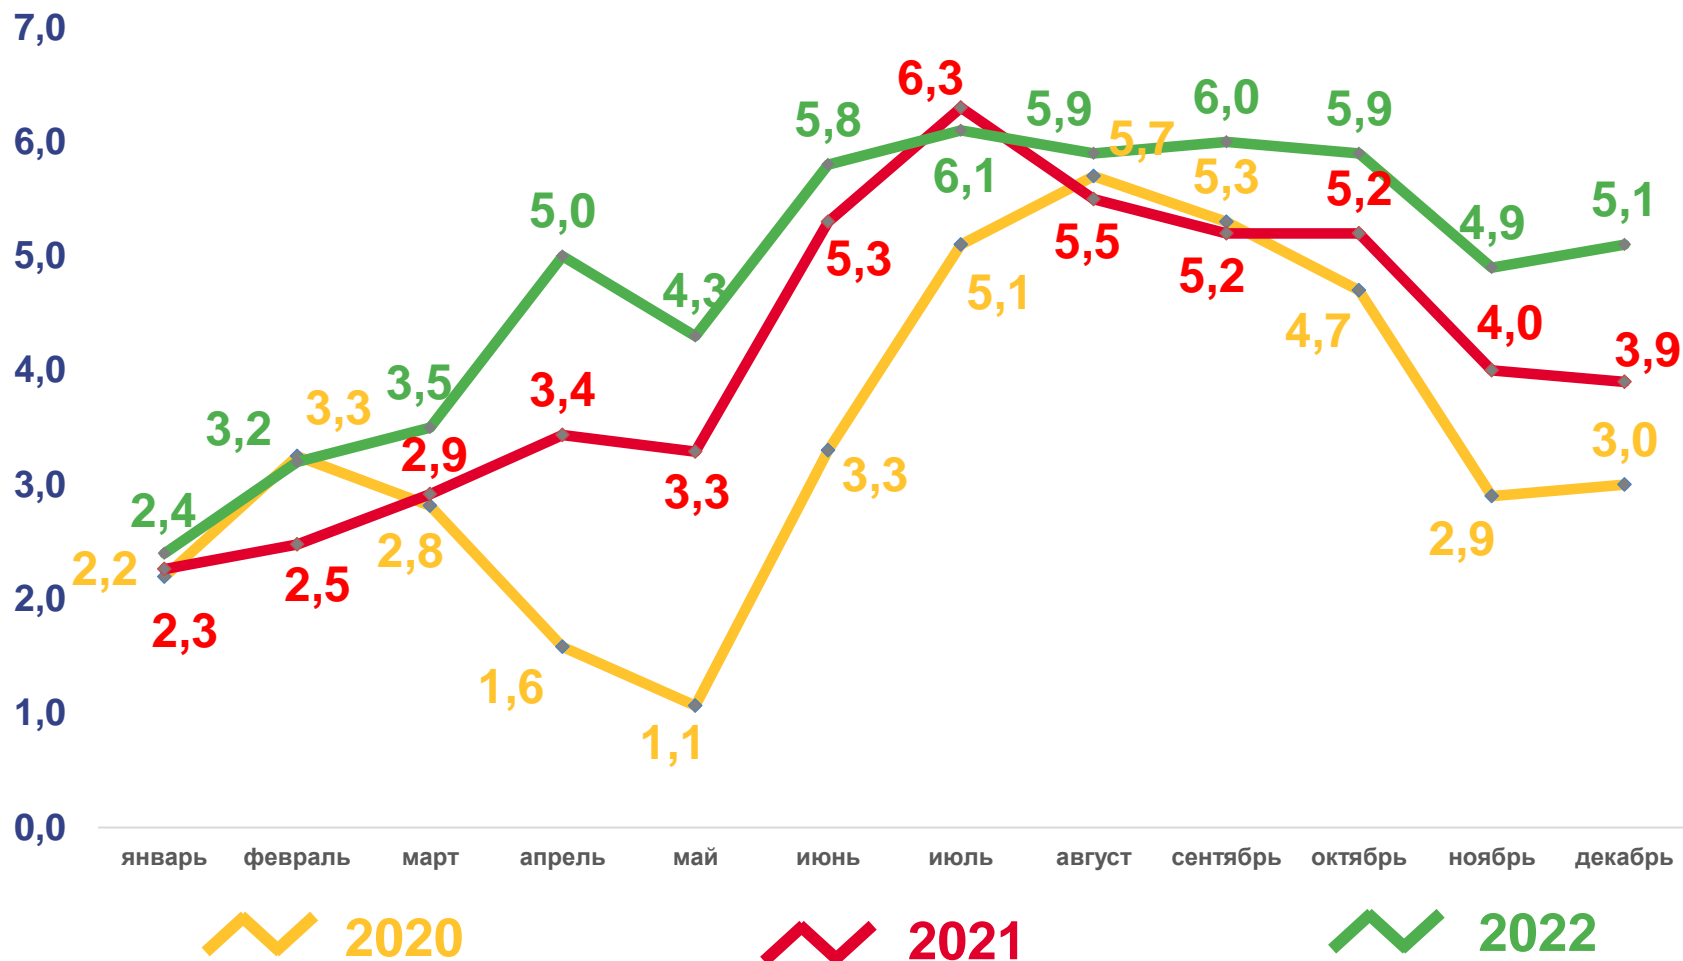

ЕСТЕСТВЕННОЕ ДВИЖЕНИЕ НАСЕЛЕНИЯ

ЧЕЛОВЕК

Показатели естественного движения населения за январь-декабрь 2022 года

-14474 человека

Естественная убыль населения

-2,7‰ в расчете на 1000 человек населения

Коэффициент естественной убыли

■ Число родившихся

■ Число умерших

Естественная убыль

ЧИСЛО ЗАРЕГИСТРИРОВАННЫХ БРАКОВ, ТЫСЯЧ

Брачность

за январь-декабрь 2022 года

58,1 тыс. браков

Число зарегистрированных браков

10,8% в расчете на 1000 человек населения

Коэффициент брачности

ЧИСЛО ЗАРЕГИСТРИРОВАННЫХ РАЗВОДОВ, ТЫСЯЧ

Разводимость

за январь-декабрь 2022 года

26,9 тыс. разводов

Число зарегистрированных разводов

5,0 ‰ в расчете на 1000 человек населения

Коэффициент разводимости

ОБЩИЕ ИТОГИ МИГРАЦИИ НАСЕЛЕНИЯ

ЧЕЛОВЕК

Миграционный прирост

за январь – декабрь 2022 года

1700 человек

в пределах России

4328 человек