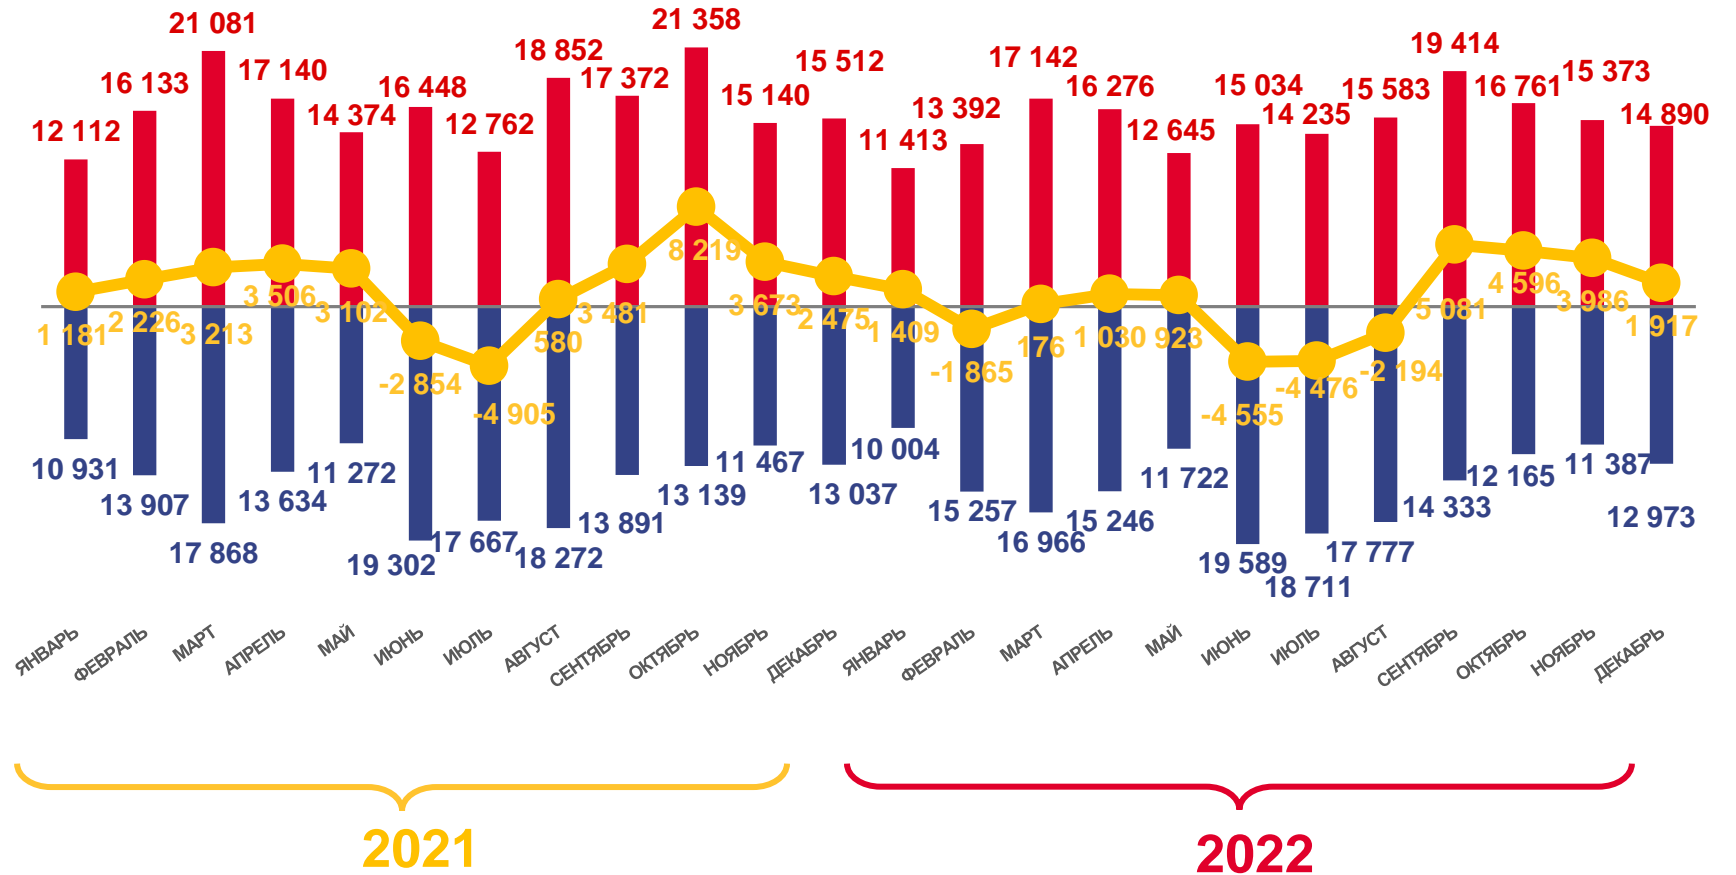

ЕСТЕСТВЕННОЕ ДВИЖЕНИЕ НАСЕЛЕНИЯ

ЧЕЛОВЕК

Показатели естественного движения населения за январь-декабрь 2022 года

-14474 человека

Естественная убыль населения

-2,7‰ в расчете на 1000 человек населения

Коэффициент естественной убыли

10,8% в расчете на 1000 человек населения

Коэффициент брачности

ЧИСЛО ЗАРЕГИСТРИРОВАННЫХ РАЗВОДОВ, ТЫСЯЧ

Разводимость

за январь-декабрь 2022 года

26,9 тыс. разводов

Число зарегистрированных разводов

5,0 ‰ в расчете на 1000 человек населения

Коэффициент разводимости

ОБЩИЕ ИТОГИ МИГРАЦИИ НАСЕЛЕНИЯ

ЧЕЛОВЕК

Миграционный прирост

за январь – декабрь 2022 года

1700 человек

в пределах России

4328 человек

международная миграция

■ Число прибывших

■ Число выбывших

Миграционный прирост, убыль (-)