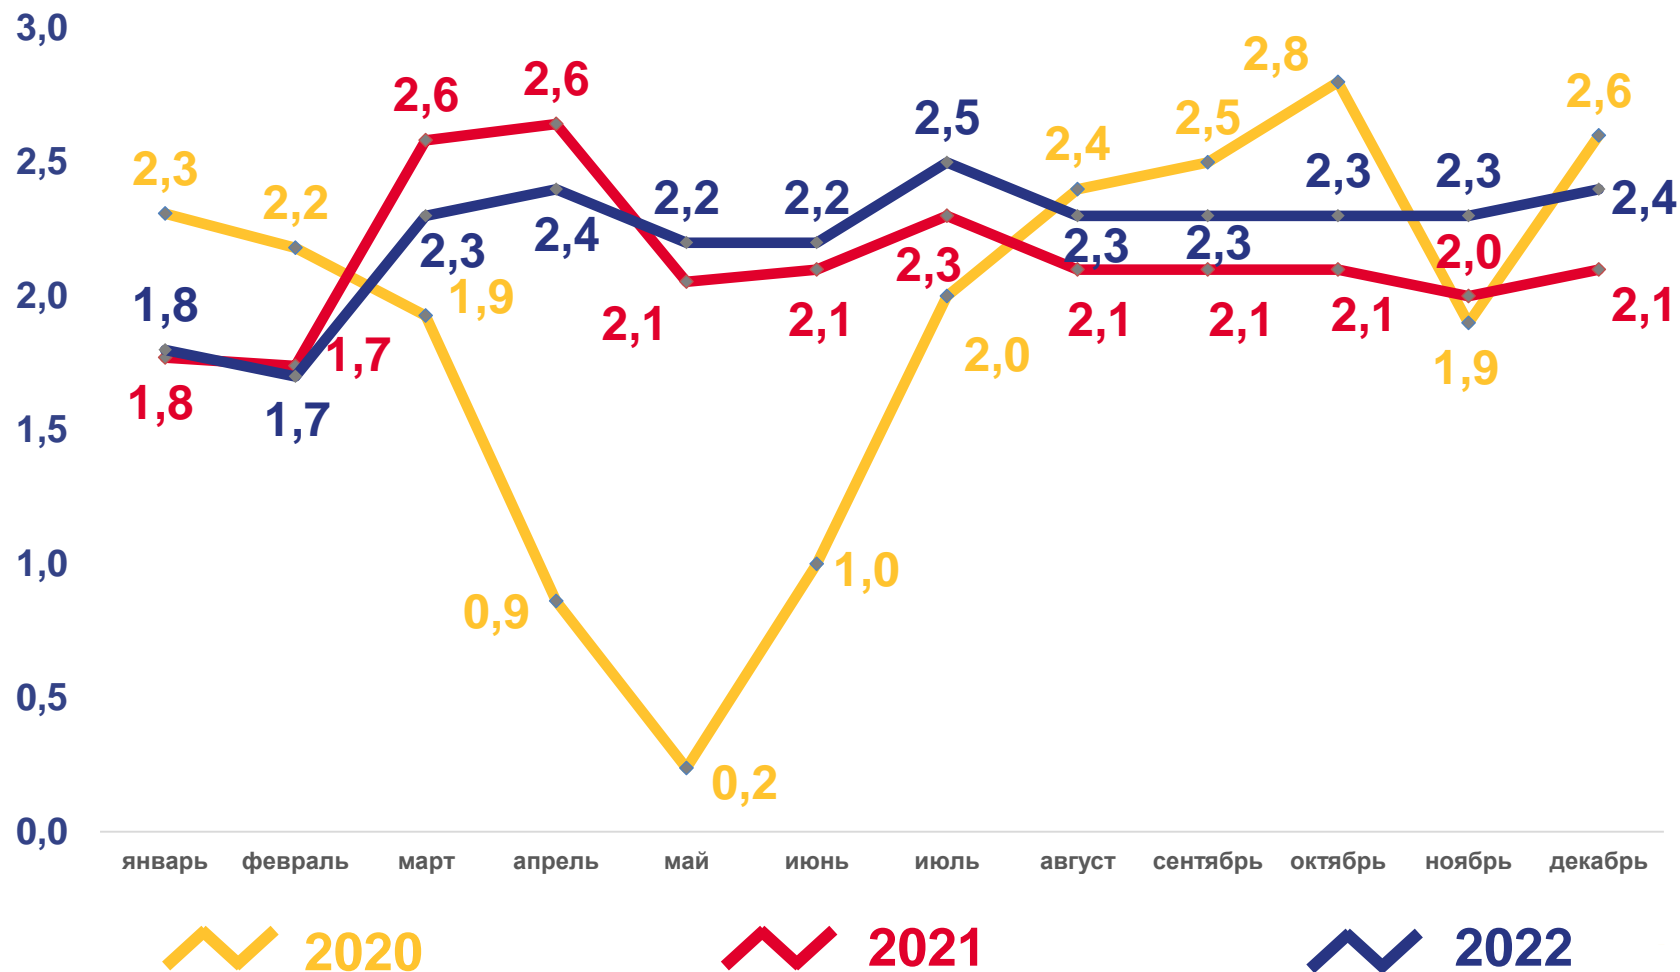

■ Число родившихся

■ Число умерших

Естественная убыль

ЧИСЛО ЗАРЕГИСТРИРОВАННЫХ БРАКОВ, ТЫСЯЧ

Брачность

за январь-декабрь 2022 года

58,1 тыс. браков

Число зарегистрированных браков

10,8% в расчете на 1000 человек населения

Коэффициент брачности

ЧИСЛО ЗАРЕГИСТРИРОВАННЫХ РАЗВОДОВ, ТЫСЯЧ

Разводимость

за январь-декабрь 2022 года

26,9 тыс. разводов

Число зарегистрированных разводов

5,0 ‰ в расчете на 1000 человек населения

Коэффициент разводимости

ОБЩИЕ ИТОГИ МИГРАЦИИ НАСЕЛЕНИЯ

ЧЕЛОВЕК

Миграционный прирост

за январь – декабрь 2022 года

1700 человек

в пределах России

4328 человек